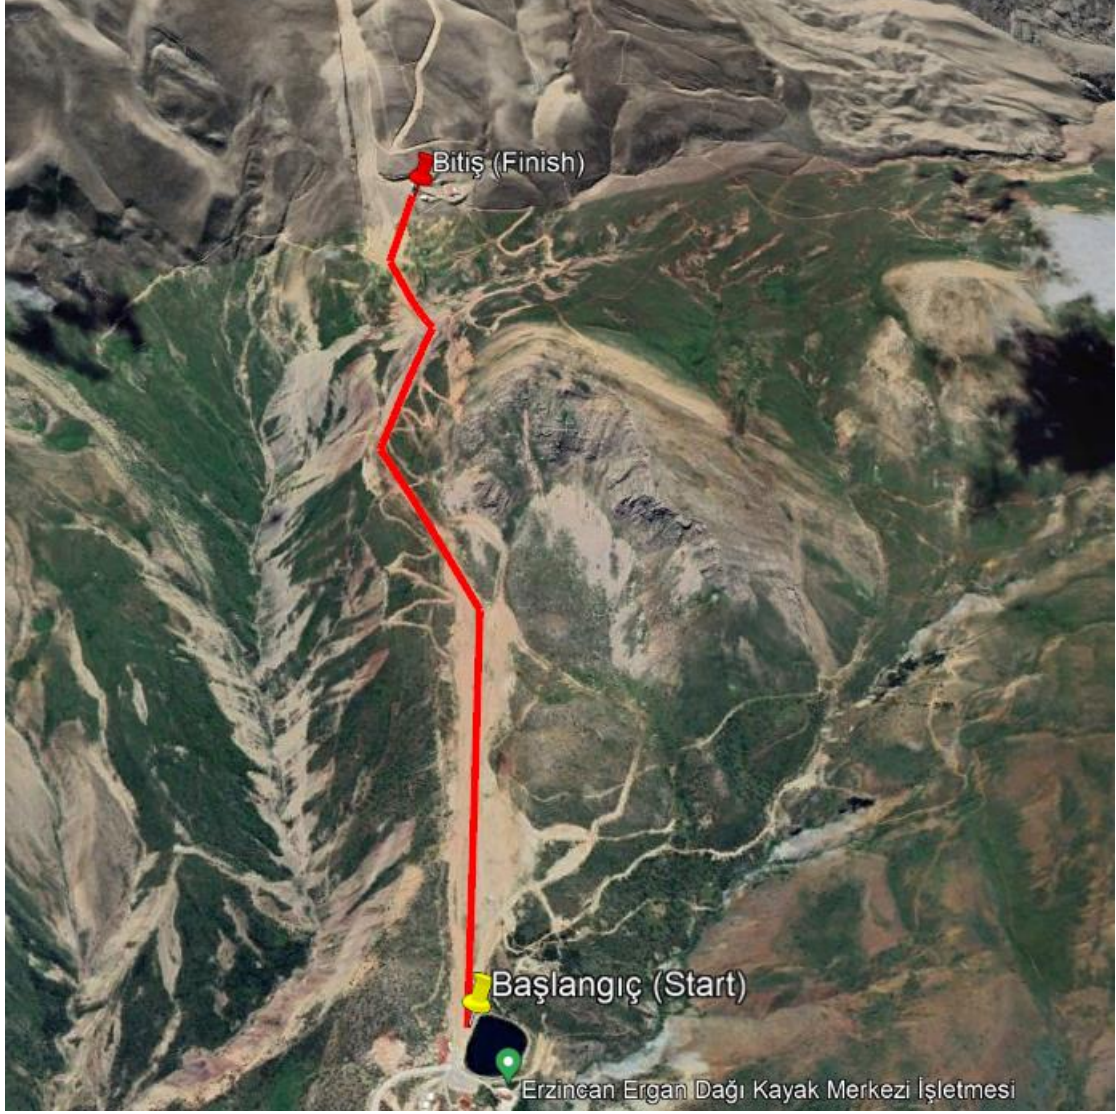

DİKEY YARIŞ (VERTICAL RACE)

BÜYÜKLER (SENIOR) 605 m

U20-U18 450 m

U16 325 m