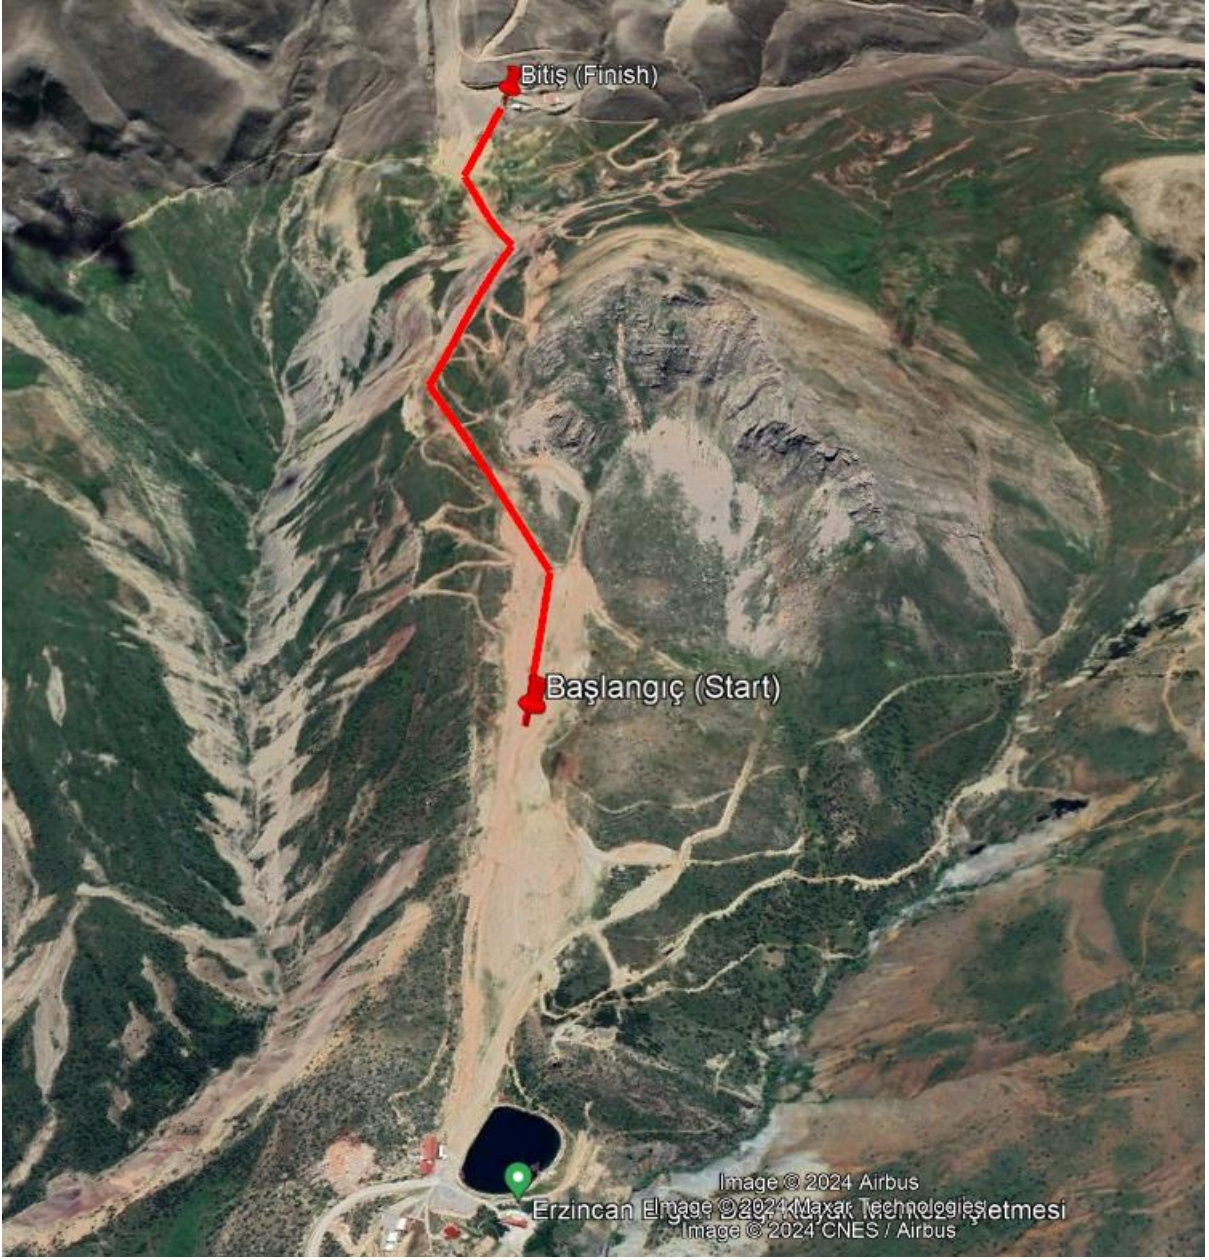

DİKEY YARIŞ (VERTICAL RACE)

BÜYÜKLER (SENIOR) 605 m

U20-U18 450 m

U16 325 m